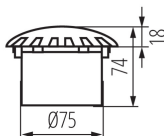

Zapustené svietidlo

Kanlux ROGER DL je nájazdové svietidlo so zabudovaným LED modulom. Špecifický tvar tienidla rozvádza svetlo rovnomerne, čo sa premieta do jedinečného svetelného efektu. Svietidlo má vysoký stupeň krytia IP66 a odolnosť proti mechanickému poškodeniu IK09.

VŠEOBECNÉ ÚDAJE:

Farba: sivá

Miesto montáže: do zeme

Miesto používania: vo vnútri a vonku

Minimálna vzdialenosť od osvetľovaného objektu: 0,1m

Možnosť spolupráce so stmievačom: nie

Smer svietenia svietidla: horizontálny

Výška [mm]: 74

Priemer [mm]: 100

Počet tesniacich tlmiviek: 1

Integrovaný LED zdroj svetla: áno

TECHNICKÉ PARAMETRE:

Menovité napätie [V]: 220-240 AC

Menovitá frekvencia [Hz]: 50

Maximálny výkon [W]: 1

Trieda ochrany proti zásahu el. prúdom: I

Typ diódy: LED DIP

Farba svetla: studená biela

Náhradná teplota chromatickosti [K]: 6000-6500

Životnosť [h]: 20000

Rozpätie teploty prostredia, na ktorú môže byť výrobok vystavený [°C]: -20÷35

Materiál korpusu: oceľ

Materiál panela/rámika: hliníková zliatina

Materiál ochranného skla: plast

Typ pripojenia: voľné konce káblov

Dĺžka vodiča [m]: 0.3

Prierez kábelu [mm²]: 0,75

Doba nahrievania lampy [s]: ≤1

Doba zapnutia lampy [s]: ≤0,5

Prípustný statický tlak [kN]: 5

Stupeň IK: 09

Stupeň IP: 66

DODATOČNÉ INFORMÁCIE:

- montážne krabička súčasťou balenia