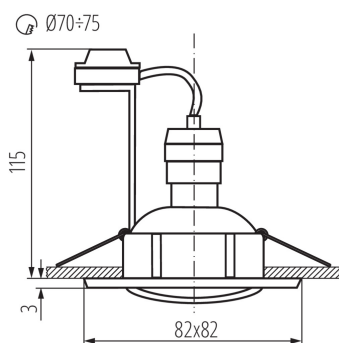

Stropné bodové svetidlo

Kanlux TESON sú jednoduché očká, ktoré rozjasňujú každú miestnosť. Sami si vyberieme zdroj svetla a tiež verziu svetidla - nastaviteľné alebo pevné.

VŠEOBECNÉ ÚDAJE:

Farba: hliník

Povinnosť používania samotienených lúčov: áno

Miesto montáže: na zabudovanie do stropu

Miesto používania: vo vnútri

Minimálna vzdialenosť od osvetľovaného objektu: 0,5m

Vymeniteľný zdroj svetla: áno

Výrobok nie je určený na montáž na bežne horľavom povrchu: >35W

Výrobok nie je vhodný na zakrytie termoizolačným materiálom: áno

Svetelný zdroj v súprave: nie

Dĺžka [mm]: 83

Šírka [mm]: 83

Výška [mm]: 24

Montážny otvor [mm]: Ø70-75

TECHNICKÉ PARAMETRE:

Menovité napätie [V]: 220-240 AC

Svetidlo je vhodné na používanie so zdrojmi svetla s energetickými triedami: A++,A+,A,B,C,D,E

Materiál korpusu: hliníková zliatina

Typ pripojenia: skrutková svorkovnica

Rozpätie priemerov používaných vodičov [mm²]: 0,75÷2,5