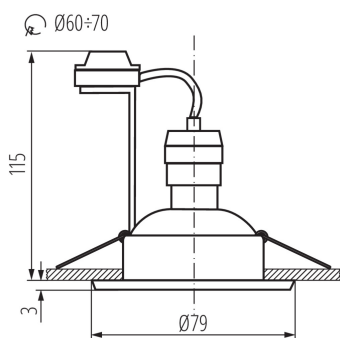

Stropné bodové svietidlo

Kanlux TESON sú jednoduché očka, ktoré rozjasňujú každú miestnosť. Sami si vyberieme zdroj svetla a tiež verziu svietidla - nastaviteľné alebo pevné.

VŠEOBECNÉ ÚDAJE:

Farba: hliník

Povinnosť používania samotienených lúčov: áno

Miesto montáže: na zabudovanie do stropu

Miesto používania: vo vnútri

Minimálna vzdialenosť od osvetľovaného objektu: 0,5m

Vymeniteľný zdroj svetla: áno

Výrobok nie je určený na montáž na bežne horľavom povrchu: >35W

Výrobok nie je vhodný na zakrytie termoizolačným materiálom: áno

Svetelný zdroj v súprave: nie

Výška [mm]: 24

Priemer [mm]: 79

Montážny otvor [mm]: Ø60-70

TECHNICKÉ PARAMETRE:

Menovité napätie [V]: 220-240 AC

Svietidlo je vhodné na používanie so zdrojmi svetla s energetickými triedami: A++, A+, A, B, C, D, E

Materiál korpusu: hliníková zliatina

Typ pripojenia: skrutková svorkovnica

Rozpätie priemerov používaných vodičov [mm²]: 0,75÷2,5