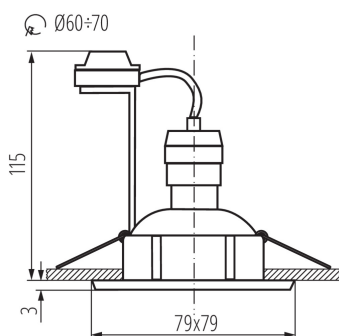

### Stropné bodové svietidlo

Kanlux TESON sú jednoduché očká, ktoré rozjasňujú každú miestnosť. Sami si vyberieme zdroj svetla a tiež verziu svietidla - nastaviteľné alebo pevné.

#### VŠEOBECNÉ ÚDAJE:

**Farba:** hliník

**Povinnosť používania samotienených lúčov:** áno

**Miesto montáže:** na zabudovanie do stropu

**Miesto používania:** vo vnútri

**Minimálna vzdialenosť od osvetľovaného objektu:** 0,5m

**Dĺžka [mm]:** 79

**Šírka [mm]:** 79

**Výška [mm]:** 24

**Montážny otvor [mm]:** Ø60-70

**Typ pripojenia:** skrutková svorkovnica

**Rozpätie priemerov používaných vodičov [mm²]:** 0,75÷2,5

**Nastavenie uhlov svietidla:** chýbajúce

**Stupeň IP:** 20

Stropné bodové svietidlo