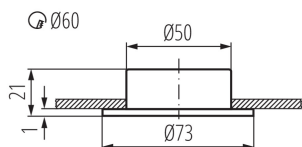

sd2050

Kanlux GAVI sú nábytkové svietidlá zo skla a ocele. Nenápadné farby im umožňujú diskrétno zapadnúť do miesta montáže.

VŠEOBECNÉ ÚDAJE:

Farba: matný chróm

Miesto montáže: na zabudovanie do stropu

Miesto používania: vo vnútri

Minimálna vzdialenosť od osvetľovaného objektu : 0,5m

Priemer [mm]: 73

Montážny otvor [mm]: Ø60

TECHNICKÉ PARAMETRE:

Menovité napätie [V]: 12 AC; 12 DC

Maximálny výkon [W]: max 10

Trieda ochrany proti zásahu el. prúdom : III

Svetelný zdroj v súprave: nie

Pätica: G4

Rozpätie teploty prostredia, na ktorú môže byť výrobok vystavený [°C]: 5÷25

Materiál korpusu: oceľ

Typ pripojenia: voľné konce káblov

Stupeň IP: 20