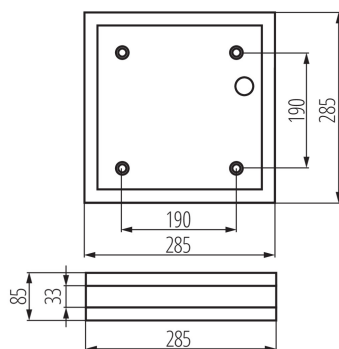

Stropné svietidlo s vymeniteľným svetelným zdrojom

Prachotesný plafón Kanlux JURBA je dokonalá kvalita spracovania. Svietidlá je možné namontovať na stenu i na strop, vo vnútri aj vonku budovy. Svietidlá Kanlux JURBA majú zvýšenú odolnosť proti prachu a vode - IP44.

VŠEOBECNÉ ÚDAJE:

Farba: saténový nikel

Miesto montáže: na zabudovanie na stenu, na zabudovanie na strop

Miesto používania: vo vnútri a vonku

Minimálna vzdialenosť od osvetľovaného objektu: 0,5m

Vymeniteľný zdroj svetla: áno

Svetelný zdroj v súprave: nie

Dĺžka [mm]: 285

Šírka [mm]: 285

Výška [mm]: 85

TECHNICKÉ PARAMETRE:

Menovité napätie [V]: 220-240 AC

Menovitá frekvencia [Hz]: 50/60

Maximálny výkon [W]: 2 x max 18

Trieda ochrany proti zásahu el. prúdom: II

Materiál difúzora: PC

Zdroj svetla: CFL/LED

Pätica: E27

Rozpätie teploty prostredia, na ktorú môže byť výrobok vystavený [°C]: -10÷35

Svietidlo je vhodné na používanie so zdrojmi svetla s energetickými triedami: A++,A+,A,B,C,D,E

Materiál korpusu: oceľ

Typ pripojenia: skrutková svorkovnica

Rozpätie priemerov používaných vodičov [mm²]: 1-2,5

Stupeň IK: 10

Stupeň IP: 44