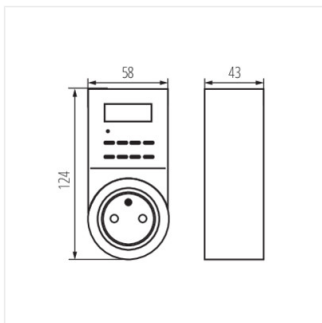

01016 CYBER TM-6

Таймер/програматор за управление

CYBER TM-6 **01016** 3600 10

CYBER TM-6