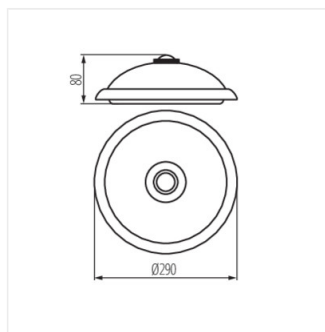

18121 FOGLER LED 14W-NW

LED плафониера

FOGLER LED 14W-NW