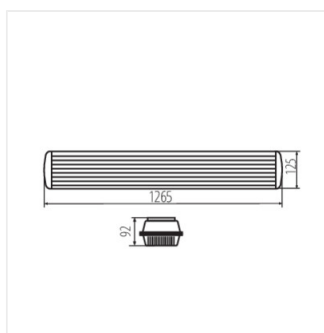

MAH PLUS-236-ABS/PC