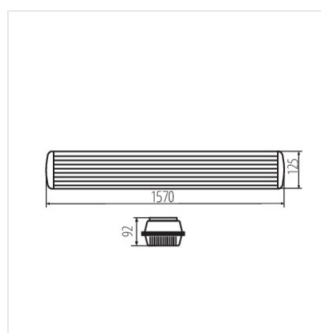

MAH PLUS-258-ABS/PC