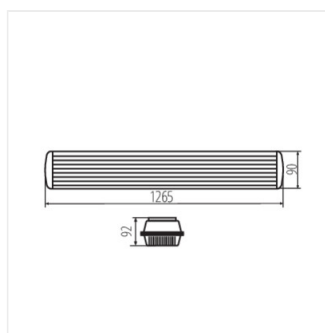

MAH PLUS

Прахохерметично осветително тяло

MAH PLUS-136-ABS