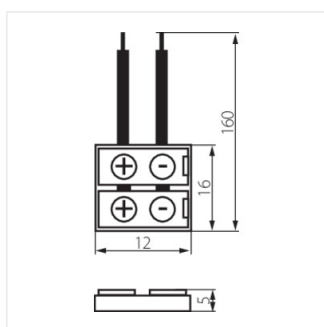

CONNECTOR 8-CP