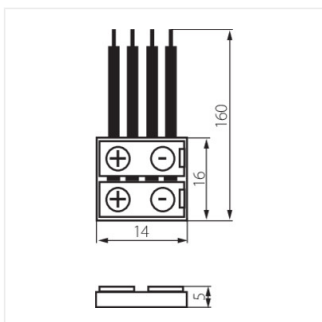

CONNECTOR RGB

Съединителен елемент за LED ленти

CONNECTOR RGB 10-CP

CONNECTOR RGB 10-CP	19036
CONNECTOR RGB 10-CPC	19037
CONNECTOR RGB 10	19038

CONNECTOR RGB 10-CP

CONNECTOR RGB 10-CPC

CONNECTOR RGB 10

CONNECTOR RGB

Съединителен елемент за LED ленти

CONNECTOR RGB 10-CP

CONNECTOR RGB 10-CPC

CONNECTOR RGB 10