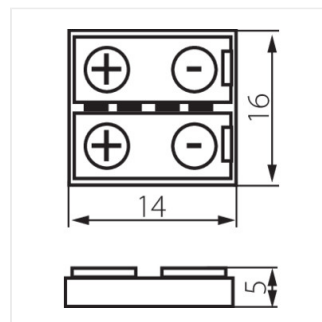

CONNECTOR RGB

Съединителен елемент за LED ленти

CONNECTOR RGB 10-CP

CONNECTOR RGB 10-CP	19036
CONNECTOR RGB 10-CPC	19037
CONNECTOR RGB 10	19038

CONNECTOR RGB 10-CP

CONNECTOR RGB 10-CPC

CONNECTOR RGB 10

CONNECTOR RGB

Съединителен елемент за LED ленти

CONNECTOR RGB 10-CP

CONNECTOR RGB 10-CPC

CONNECTOR RGB 10