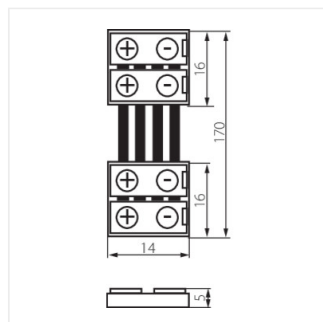

CONNECTOR RGB

Съединителен елемент за LED ленти

CONNECTOR RGB 10-CP

CONNECTOR RGB 10-CP	19036
CONNECTOR RGB 10-CPC	19037
CONNECTOR RGB 10	19038

CONNECTOR RGB 10-CP

CONNECTOR RGB 10-CPC

CONNECTOR RGB 10

CONNECTOR RGB

Съединителен елемент за LED ленти

CONNECTOR RGB 10-CP

CONNECTOR RGB 10-CPC

CONNECTOR RGB 10