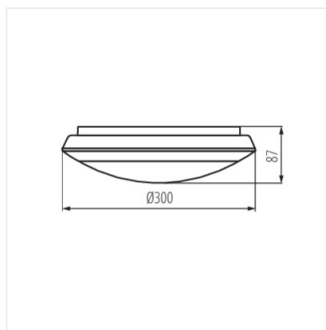

## DABA PRO

LED плафониера

DABA PRO 25W NW-W

DABA PRO 25W NW-B

DABA PRO 26W NW-SE-W

DABA PRO 26W NW-SE-B

DABA PRO 25W

DABA PRO 26W SE