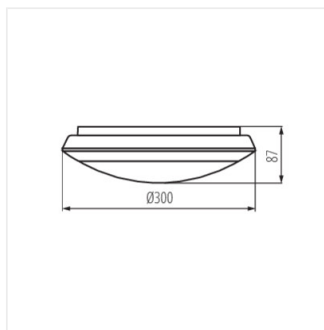

## DABA PRO

LED плафониера

DABA PRO 25W NW-W

DABA PRO 25W NW-B

DABA PRO 26W NW-SE-W

DABA PRO 26W NW-SE-B

DABA PRO 25W

DABA PRO 26W SE