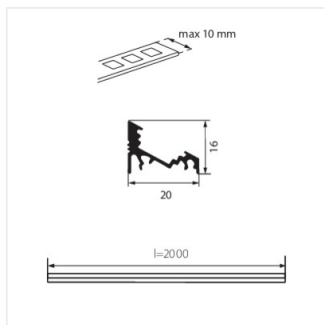

PROFILO C 2m

АКСЕСОАРИ:

26572 SHADE C/D/E/I-FR

Дифузер с матов ефект за алуминиев профил, комплект 10 бр., SHADE C/D/E/I-FR(26572)

26573 SHADE C/D/E/I-FR 2M

Дифузер с матов ефект за алуминиев профил, комплект 10 бр., SHADE C/D/E/I-FR 2M(26573)

26574 SHADE C/D/E/I-W

Бял дифузер за алуминиев профил, комплект 10 бр., SHADE C/D/E/I-W(26574)