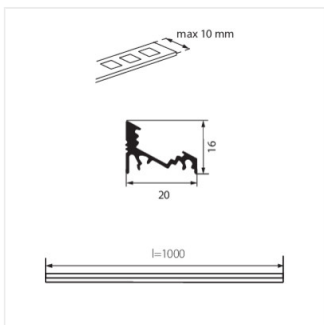

PROFILO C

PROFILO C 2m

PROFILO C

PROFILO C 2m

АКСЕСОАРИ:

26572 SHADE C/D/E/I-FR

Дифузер с матов ефект за алуминиев профил, комплект 10 бр., SHADE C/D/E/I-FR(26572)

26573 SHADE C/D/E/I-FR 2M