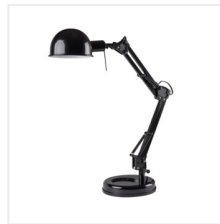

PIXA

Настолна лампа

PIXA KT-40-W

PIXA KT-40-W **19300** max 40 бял

PIXA KT-40-B **19301** max 40 черен

 [V] 220-240 AC	 [Hz] 50		IP 20	 0,1m		 E14
	 [°] 360	 [°] 180	 [m] 1,6			
EAC	UK CA					

Kanlux PIXA това е култова настолна лампа със сменяем източник на светлина. Конструкцията ѝ позволява да насочим светлинния поток в произволна посока, при това абажурът на лампата ограничава падането му встрани. Лампата е подходяща за всеки интериор - от детската стая до бюрото в кабинета на директора.

- Материал на корпуса: пластмаса, метал
- Материал на дифузера: метал

PIXA

Настолна лампа

PIXA KT-40-W

PIXA KT-40-B

PIXA KT