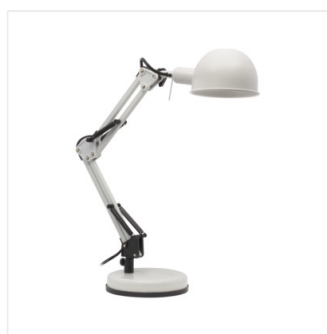

PIXA

Настолна лампа

PIXA KT-40-W

PIXA KT-40-W **19300** max 40 бял

PIXA KT-40-B **19301** max 40 черен

 [V] 220-240 AC	 [Hz] 50		IP 20	 0,1m		 E14
	 [°] 360	 [°] 180	 [m] 1,6			
EAC	UK CA					

Kanlux PIXA това е култова настолна лампа със сменяем източник на светлина. Конструкцията ѝ позволява да насочим светлинния поток в произволна посока, при това абажурът на лампата ограничава падането му встрани. Лампата е подходяща за всеки интериор - от детската стая до бюрото в кабинета на директора.

- Материал на корпуса: пластмаса, метал
- Материал на дифузера: метал

PIXA

Настолна лампа

PIXA KT-40-W

PIXA KT-40-B

PIXA KT