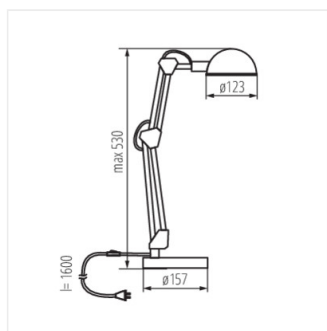

PIXA

Настолна лампа

PIXA KT