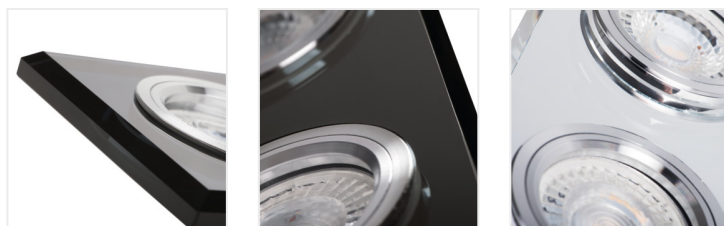

MORTA

Точково таванно осветително тяло

 12 AC; 12 DC	 MR-16	 Gx5,3	 III	 Dimmer	 IP 20	
 5+25		 0,12	 0,75	 0,5m		

MORTA CT-DSL50-B

MORTA CT-DSL50-B	18510	max 50	черен	none
MORTA CT-DSL50-SR	18512	max 50	сребърен	none
MORTA CT-DSL250-B	19360	2 x max 50	черен	none
MORTA CT-DSL250-SR	19362	2 x max 50	сребърен	none
MORTA CT-DSO50-B	19440	max 50	черен	none
MORTA CT-DSO50-SR	19442	max 50	сребърен	none

Широката гама модели осветителни тела Kanlux MORTA ще ви позволи да реализирате оригинална аранжировка във всеки дом. Kanlux MORTA отговаря на очакванията на всички, които ценят продуктите с високо качество, които се отличават с интересен и оригинален дизайн.

- Материал на корпуса: стъкло

MORTA

Точково таванно осветително тяло

MORTA CT-DSL50-SR

MORTA CT-DSL250-B

MORTA CT-DSL250-SR

MORTA CT-DSO50-B

MORTA CT-DSO50SR