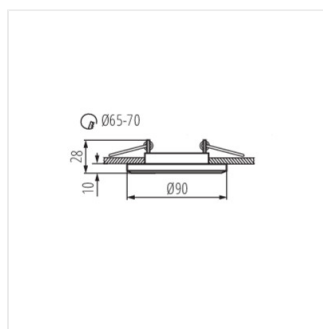

MORTA CT-DSO50