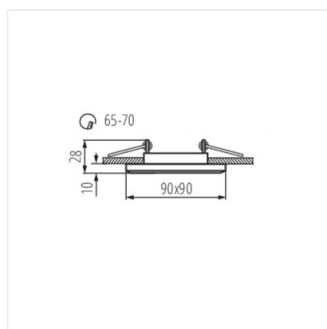

MORTA CT-DSO50SR

MORTA CT-DSL50