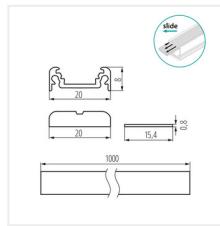

### PROFILO D SET-FR

			[mm]
PROFILO D SET-FR	<b>19750</b>	anodised	1000
PROFILO B SET-FR	<b>19751</b>	anodised	1000
PROFILO C SET-FR	<b>19752</b>	anodised	1000
PROFILO F SET-MI-AL	<b>19753</b>	anodised	1000
PROFILO G SET-MI-AL	<b>19754</b>	anodised	1000
PROFILO I SET-MI-AL	<b>19756</b>	anodised	1000
PROFILO I SET-MI-W	<b>19757</b>	бял	1000
PROFILO J SET-MI-AL	<b>19758</b>	anodised	1000
PROFILO K SET-MI-AL	<b>19759</b>	anodised	1000