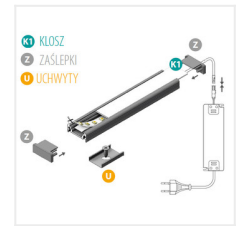

### PROFILO D SET-FR

			[mm]
PROFILO D SET-FR	<b>19750</b>	anodised	1000
PROFILO B SET-FR	<b>19751</b>	anodised	1000
PROFILO C SET-FR	<b>19752</b>	anodised	1000
PROFILO F SET-MI-AL	<b>19753</b>	anodised	1000
PROFILO G SET-MI-AL	<b>19754</b>	anodised	1000
PROFILO I SET-MI-AL	<b>19756</b>	anodised	1000
PROFILO I SET-MI-W	<b>19757</b>	бял	1000
PROFILO J SET-MI-AL	<b>19758</b>	anodised	1000
PROFILO K SET-MI-AL	<b>19759</b>	anodised	1000