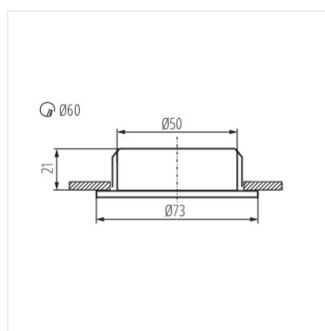

GAVI LED

Точково мебелно LED осветително тяло

GAVI LED18 SMD-WW-C/M

GAVI LED18 SMD-WW-C/M **19761** 0,8 матов хром 42 2800-3200

Kanlux GAVI LED са осветителни тела за мебели от стъкло и стомана. Непретенциозните цветове им позволяват дискретно да се впишат в мястото за монтаж. Осветителните тела Kanlux GAVI LED притежават вграден източник на светлина.

- Материал на корпуса: стомана

GAVI LED18 SMD-WW-C/M

GAVI LED

Точково мебелно LED осветително тяло

GAVI LED18 SMD-WW-C/M