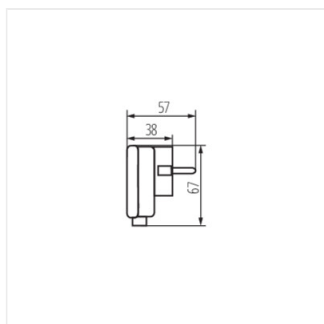

Разклонители, контакти, щепсели

PIN W/US **02186** бял

- Материал: пластмаса

PIN W/US