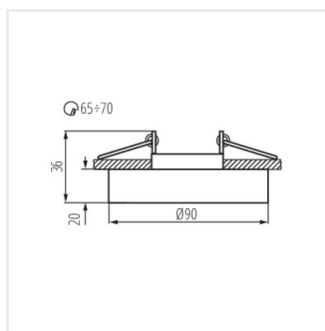

MORTA B CT-DSO50