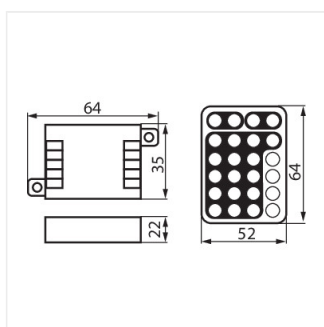

## CONTROLLER

Контролер за LED ленти

CONTROLLER RGB-IR20

CONTROLLER LED RGB-RF

CONTROLLER RGB-IR20

CONTROLLER LED RGB-RF