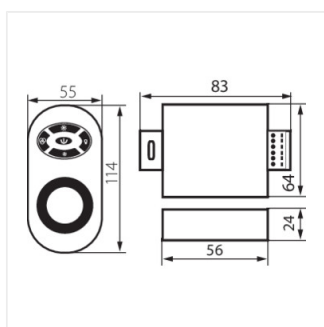

## CONTROLLER

Контролер за LED ленти

CONTROLLER RGB-IR20

CONTROLLER LED RGB-RF

CONTROLLER RGB-IR20

CONTROLLER LED RGB-RF