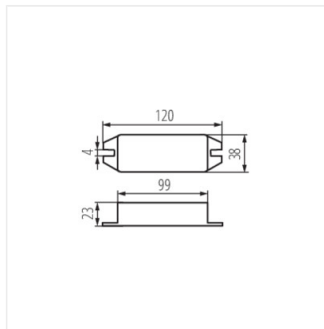

CONTROLLER MONO

Контролер за LED ленти

CTRL 12/24V 10A MONO