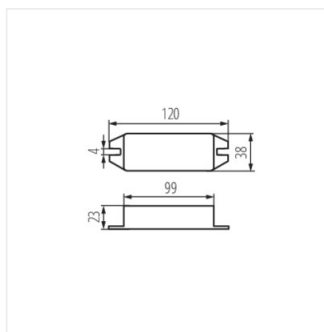

CONTROLLER CCT

Контролер за LED ленти

CTRL 12/24V 10A CCT