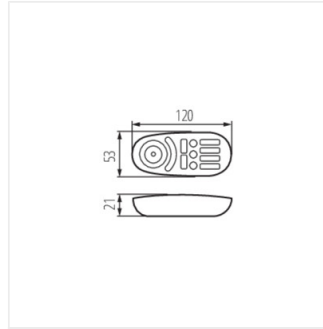

CONTROLLER RGBW

Контролер за LED ленти

IP
20

EAC

CTRL 12/24V 10A RGBW

In [A]

CTRL 12/24V 10A RGBW	22143	бял	12 DC; 24 DC	max 10	max 30
REMOTE RGBW	22146	бял	2 x 1,5 DC	2 x AAA	max 30

- Материал: пластмаса

CTRL 12/24V 10A RGBW

REMOTE RGBW

CONTROLLER RGBW

Контролер за LED ленти

CTRL 12/24V 10A RGBW

REMOTE RGBW