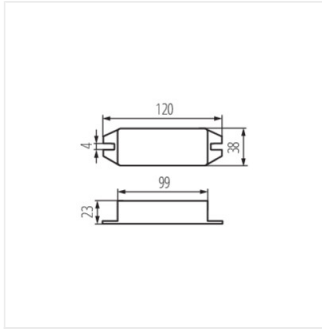

CONTROLLER RGBW

Контролер за LED ленти

CTRL 12/24V 10A RGBW