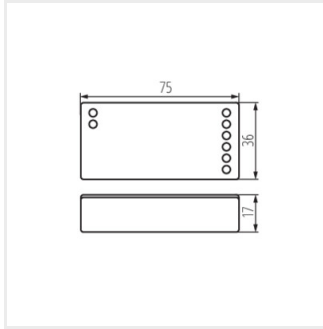

CTRL 12/24V MONO/CCT

Контролер за LED ленти

CTRL 12/24V MONO/CCT