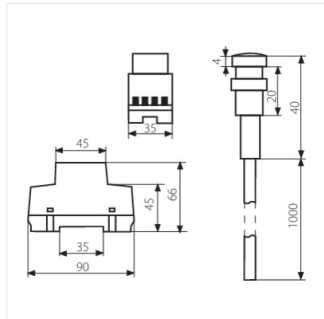

22370 AZ-10A TH 35

Сензор за здрач за шина TH35

$[V]$ 220-240 AC	$[Hz]$ 50/60	$In[A]$ 10	$[W]$ 2300	$^{\circ}C$ -20+40		
IP 20/65	 TH 35	CE	EAC			

AZ-10A TH 35 **22370** 220-240 AC

22370 AZ-10A TH 35

Сензор за здрач за шина TH35