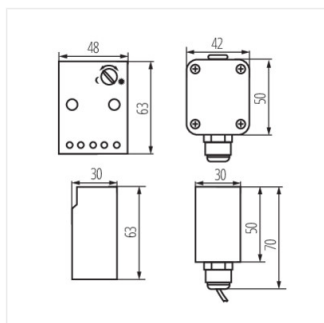

## 22371 AZ-10A

Twilight switch

 220-240 AC	 50/60	 10	 2300	 -20+40		
 IP 20/65						

AZ-10A **22371** бял за настенен монтаж

AZ-10A