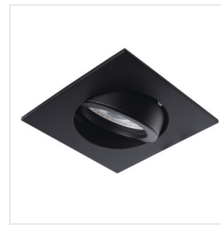

## DALLA

Точково таванно осветително тяло

 12 AC; 12 DC	 Gx5,3	 III	 45°	 IP 20	 House	 5÷25
 Ø70	 Wiring	 0,12	 0,75	 0,5m	 Insect	 MR-16
 CE	 EAC	 UKCA	 Recycling			

### DALLA CT-DTL50-B

DALLA CT-DTO50-W	<b>22430</b>	max 10	бял	в една ос	30
DALLA CT-DTL50-W	<b>22431</b>	max 10	бял	в една ос	30
DALLA CT-DTO50-B	<b>22432</b>	max 10	черен	в една ос	30
DALLA CT-DTL50-B	<b>22433</b>	max 10	черен	в една ос	30

Kanlux DALLA е много старателно изработено осветително тяло за вътрешен монтаж. Притежава подвижен пръстен, благодарение на което можем да регулираме светлинния поток. Формата и универсалните цветове ни позволяват да постигнем модерен, дискретен елегантен ефект.

- Материал на корпуса: сплав на алуминий