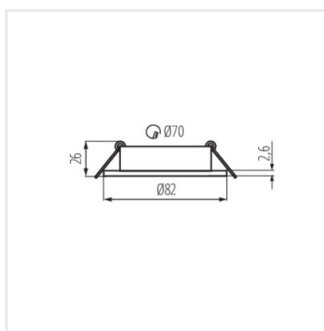

DALLA CT-DTO50