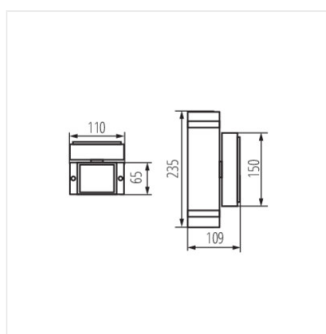

ZEW EL-235J-B

ZEW EL-235J