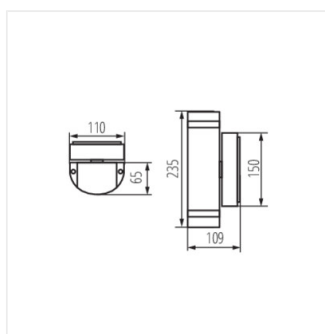

ZEW EL-235U-B

ZEW EL-235U