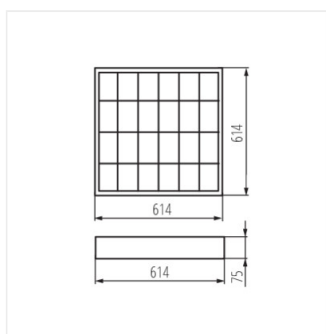

- Материал на корпуса: стомана
- Материал на отражателя: сплав на алуминий

NOTUS 4LED

Растерно осветително тяло за външен монтаж

NOTUS 4LED 418 NT

NOTUS 4LED 236 NT

NOTUS 4LED 418 NT

NOTUS 4LED 236 NT

NOTUS 4LED 218 NT