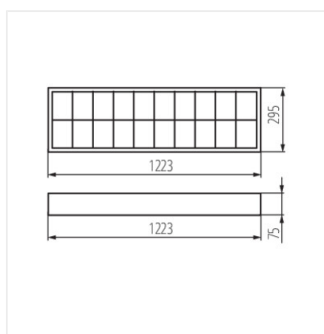

- Материал на корпуса: стомана
- Материал на отражателя: сплав на алуминий

NOTUS 4LED

Растерно осветително тяло за външен монтаж

NOTUS 4LED 418 NT

NOTUS 4LED 236 NT

NOTUS 4LED 418 NT

NOTUS 4LED 236 NT

NOTUS 4LED 218 NT