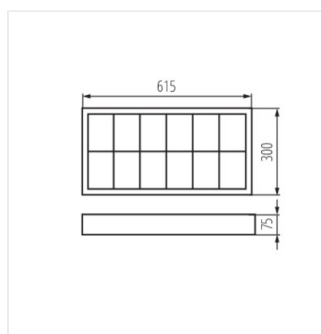

- Материал на корпуса: стомана
- Материал на отражателя: сплав на алуминий

NOTUS 4LED

Растерно осветително тяло за външен монтаж

NOTUS 4LED 418 NT

NOTUS 4LED 236 NT

NOTUS 4LED 418 NT

NOTUS 4LED 236 NT

NOTUS 4LED 218 NT