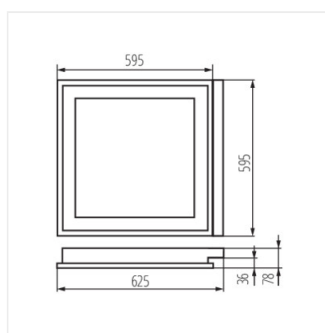

REGIS 4LED

Вътрешно растерно осветително тяло

REGIS 4LED OPAL 418PT

REGIS 4LED 418 PT

REGIS 4LED OPAL 418PT

REGIS 4LED 418 PT

АКСЕСОРИ:

72333 CLP-REGIS/PT CLP-REGIS/PT монтажен държач, служи за вграждане на осветителното тяло в окачен таван от гипсокартон. 4 бр. в комплекта.