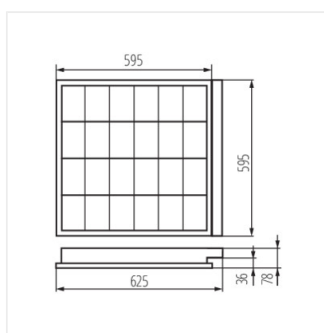

REGIS 4LED

Вътрешно растерно осветително тяло

REGIS 4LED OPAL 418PT

REGIS 4LED 418 PT

REGIS 4LED OPAL 418PT

REGIS 4LED 418 PT

АКСЕСОРИ:

72333 CLP-REGIS/PT CLP-REGIS/PT монтажен държач, служи за вграждане на осветителното тяло в окачен таван от гипсокартон. 4 бр. в комплекта.