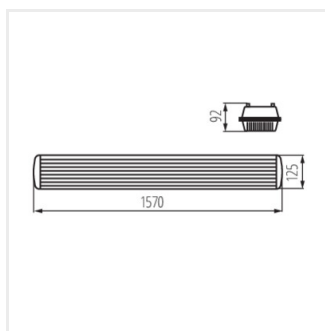

MAH PLUS-258/4LED/PC