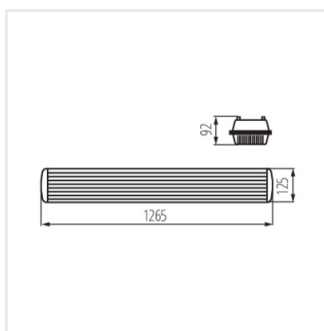

MAH PLUS-236/4LED/PC