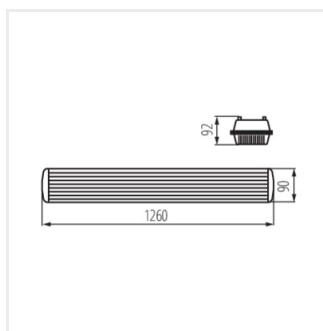

MAH PLUS-136/4LED/PC