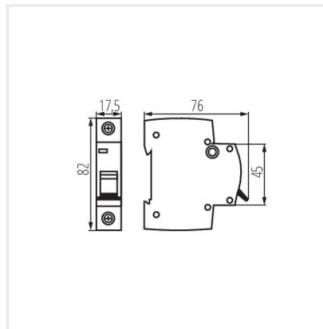

KMB6

Автоматичен прекъсвач монофазен, 1P

KMB6-B1/1