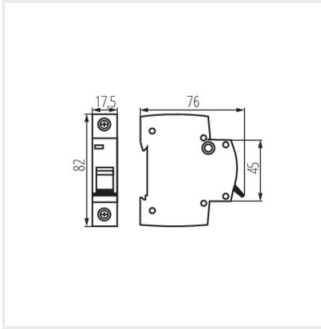

KMB6

Автоматичен прекъсвач монофазен, 1P

KMB6-B16/1