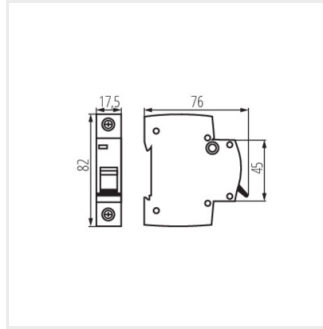

KMB6-B10/1