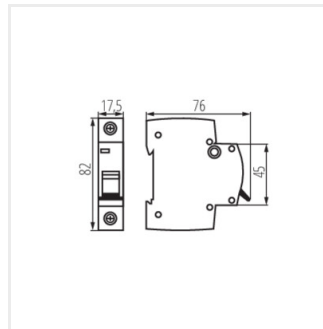

KMB6-B50/1