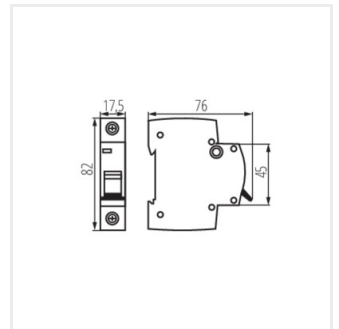

KMB6-B63/1