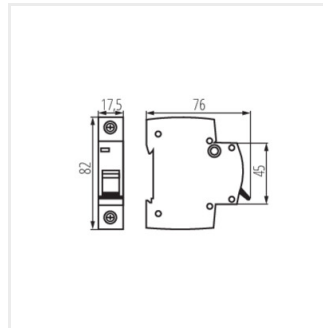

KMB6-B13/1