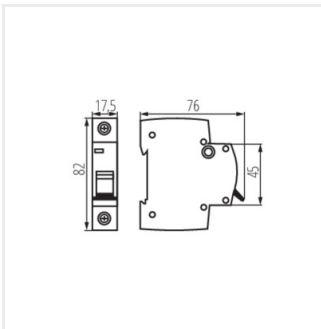

KMB6-B40/1