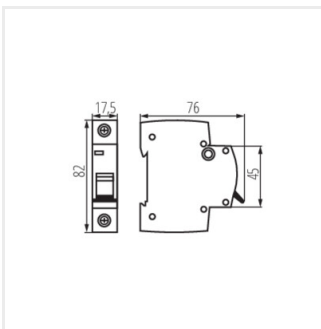

KMB6

Автоматичен прекъсвач монофазен, 1P

KMB6-B4/1