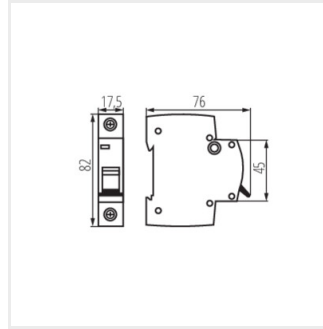

KMB6-B20/1