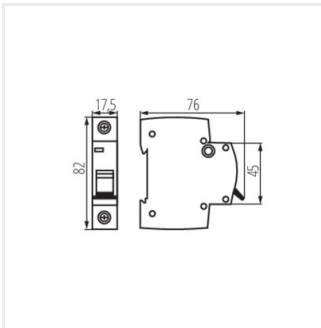

KMB6-B25/1