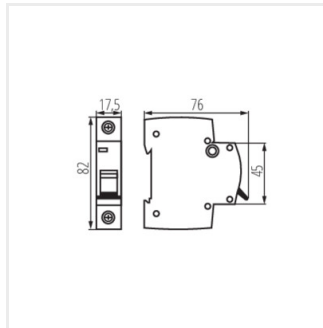

KMB6

Автоматичен прекъсвач монофазен, 1P

KMB6-B2/1