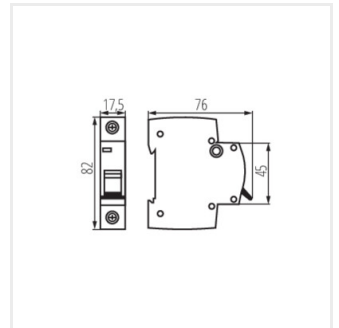

KMB6-B32/1