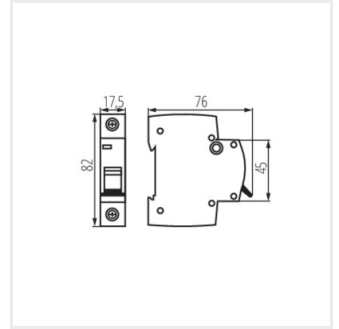

KMB6

Автоматичен прекъсвач монофазен, 1P

KMB6-B6/1