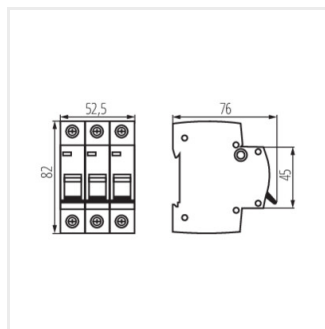

KMB6

Автоматичен прекъсвач трифазен, 3P

KMB6-C6/3