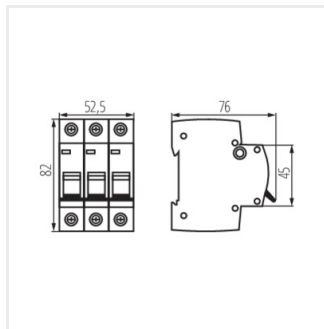

KMB6-C16/3