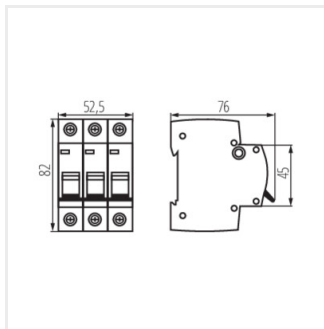

KMB6-C25/3