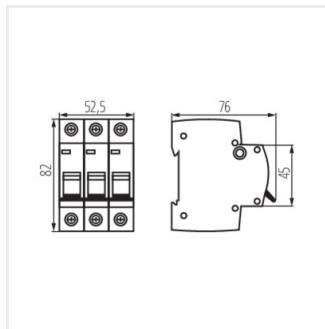

KMB6-C20/3