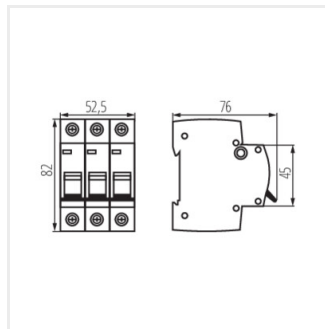

KMB6-C32/3