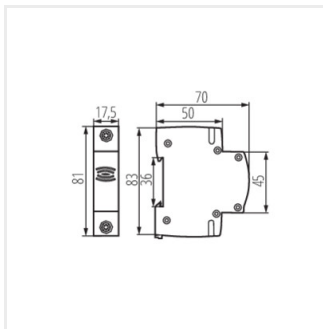

23261 KDOB-230V

Модулен звънец за шина TH35

KDOB-230V **23261** 230 AC 1

KDOB-230V