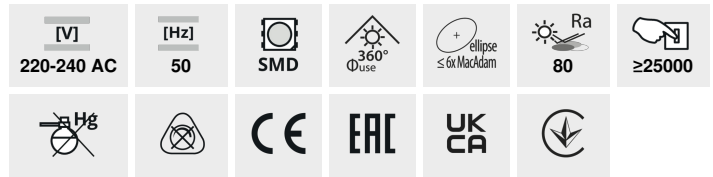

## BILO LED

LED източник на светлина

BILO 4,9W E27-NW

BILO 4,9W E27-NW	<b>23418</b>	4,9	40	470	4000	160	15000	E27	F
BILO 4,9W E27-WW	<b>23419</b>	4,9	40	470	3000	160	15000	E27	F
BILO 4,9W E14-NW	<b>23428</b>	4,9	40	470	4000	160	15000	E14	F
BILO 4,9W E14-WW	<b>23429</b>	4,9	40	470	3000	160	15000	E14	F
BILO 6,5W E14-NW	<b>26766</b>	6,5	60	806	4000	150	20000	E14	E
BILO 6,5W E14-WW	<b>26767</b>	6,5	60	806	3000	150	20000	E14	E
BILO 6,5W E27-NW	<b>26768</b>	6,5	60	806	4000	150	20000	E27	E
BILO 6,5W E27-WW	<b>26769</b>	6,5	60	806	3000	150	20000	E27	E