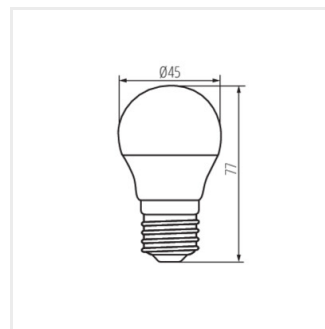

## BILO LED

LED източник на светлина

BILO 4,9W E27

BILO 4,9W E14

BILO 6,5W E14

BILO 6,5W E27