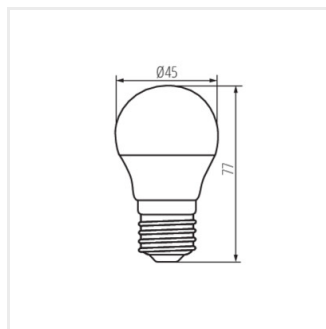

BILO LED

LED източник на светлина

BILO 4,9W E27