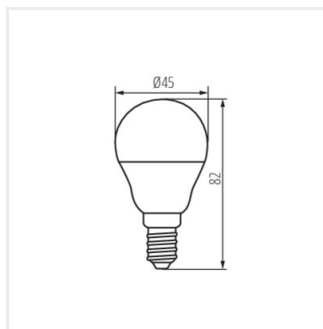

## BILO LED

LED източник на светлина

BILO 4,9W E27

BILO 4,9W E14

BILO 6,5W E14

BILO 6,5W E27