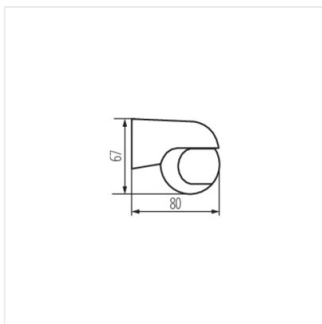

23450 ALER MINI-W

Сензор за движение PIR

[V] 220-240 AC	[Hz] 50/60	[VA] 800	IP 44			
F	[m] max 8	[°] H140/V45	[s]-[min] 10-15	PIR	[lx] 3-2000	°C -20÷40
	[mm] 1+2,5					

ALER MINI-W **23450** 800 за настенен монтаж H140/V45 10-15 PIR

- Материал: пластмаса

ALER MINI-W