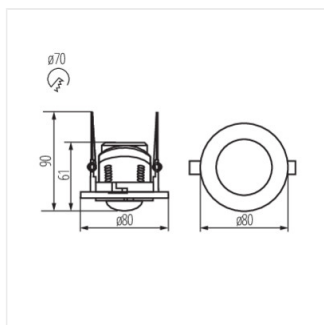

MERGE ADJ-O **23451** 800 за вграждане в таван H360/V120 10-15 PIR

Kanlux MERGE ADJ е PIR детектор за движение с максимален обхват от 5 m. Максималният му хоризонтален ъгъл на работа достига 360 градуса. В сензора MERGE ADJ можете да регулирате настройките на параметри, без да е необходимо да разглобявате детектора.

- Материал: пластмаса

MERGE ADJ-O