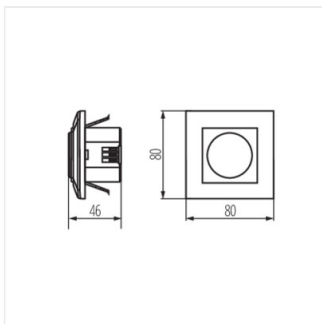

23453 MERGE MW-L

Сензор за движение MW

[V] 220-240 AC	[Hz] 50/60	[VA] 1200	IP 20			
	[m] max 9	[°] 180	[s] - [min] 10-12	micro wave	[lx] 3-2000	[°C] 5÷25
	[mm²] 0,75÷1,5					

MERGE MW-L **23453** 1200 за вграждане в стена 180 10-12 микровълнов

- Материал: пластмаса

MERGE MW-L