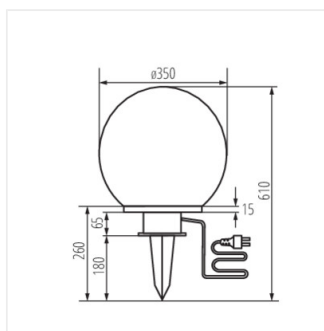

IDAVA

Градинско осветително тяло със сменяем източник на светлина

IDAVA 35