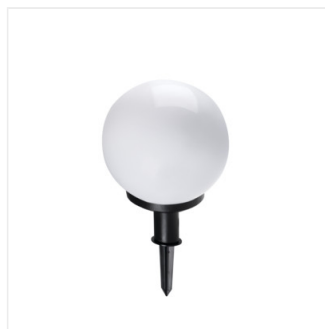

IDAVA

Градинско осветително тяло със сменяем източник на светлина

IDAVA 25