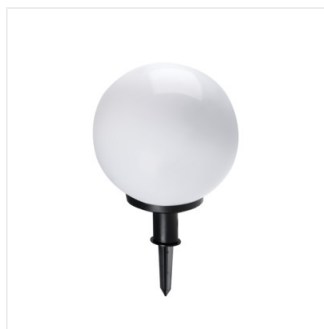

IDAVA

Градинско осветително тяло със сменяем източник на светлина

IDAVA 35