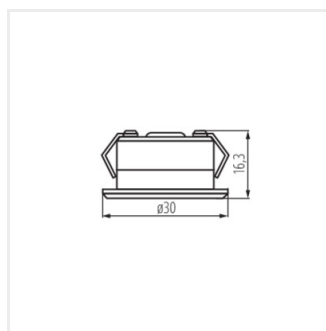

IMBER LED

Точково LED осветително тяло

IMBER LED