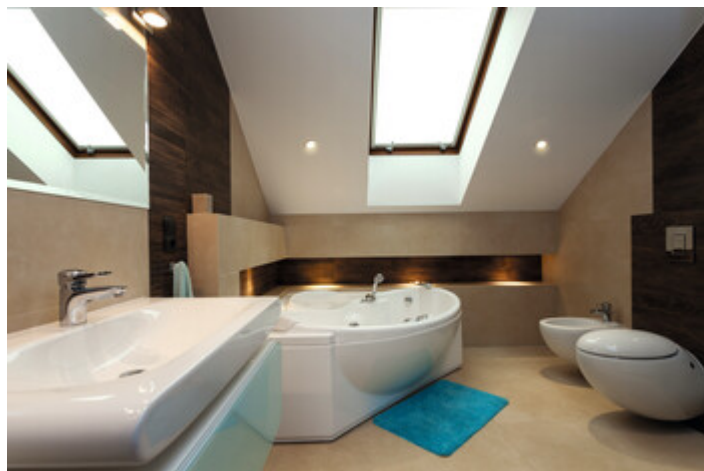

IMBER LED

Точково LED осветително тяло

IMBER LED NW