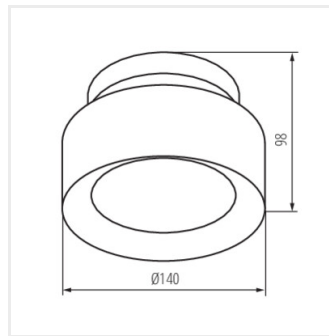

SONOR CCT UP 6W W

SONOR CCT UP 6W B

SONOR CCT UP 12W W

SONOR CCT UP 12W B

SONOR CCT UP 6W B

SONOR CCT UP 12W B

Date of issue: 01.07.2026, 12:45

Запазва се правото за въвеждане на технически промени. Данните, съдържащи се в този материал, не са правно обвързващи.