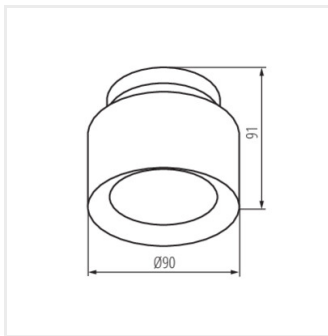

SONOR CCT UP 6W W

SONOR CCT UP 6W B

SONOR CCT UP 12W W

SONOR CCT UP 12W B

SONOR CCT UP 6W B

SONOR CCT UP 12W B

Date of issue: 01.07.2026, 12:45

Запазва се правото за въвеждане на технически промени. Данните, съдържащи се в този материал, не са правно обвързващи.