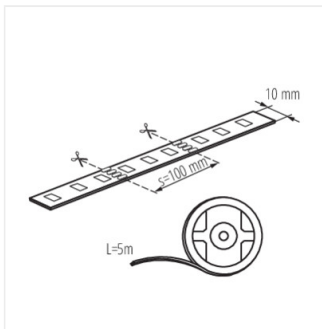

LEADS-B 7,2 W-M PI00 RGB;
IP65RGB; IP54RGB