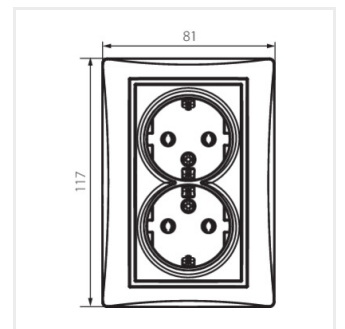

## DOMO 01-1270

Gniazdo zasilające podwójne Schuko, kompletne

DOMO 01-1270-102 bi

DOMO 01-1270-102 bi	<b>24740</b>	biały
DOMO 01-1270-103 kr	<b>24799</b>	kremowy
DOMO 01-1270-143 sr	<b>24858</b>	srebrny
DOMO 01-1270-141 gr	<b>24917</b>	grafitowy
DOMO 01-1270-130 pe	<b>24976</b>	perłowo biały
DOMO 01-1270-150 sz	<b>25035</b>	szampański
DOMO 01-1270-142 cm	<b>36618</b>	czarny mat

## DOMO 01-1270

Gniazdo zasilające podwójne Schuko, kompletne

- Tworzywo: PC

DOMO 01-1270-102 bi

DOMO 01-1270-103 kr

DOMO 01-1270-143 sr

DOMO 01-1270-141 gr

DOMO 01-1270-130 pe

DOMO 01-1270-150 sz

DOMO 01-1270-142 cm

DOMO 01-1270-102 bi

DOMO 01-1270-103 kr

DOMO 01-1270-143 sr

DOMO 01-1270-141 gr

## DOMO 01-1270

Gniazdo zasilające podwójne Schuko, kompletne

DOMO 01-1270-130 pe

DOMO 01-1270-150 sz

DOMO 01-1270-142 cm