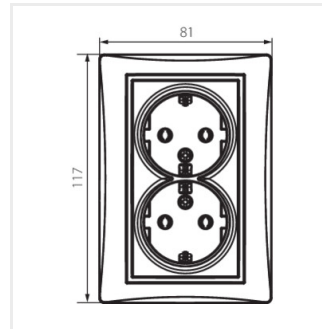

## DOMO 01-1270

Gniazdo zasilające podwójne Schuko, kompletne

DOMO 01-1270-102 bi

DOMO 01-1270-102 bi	<b>24740</b>	biały
DOMO 01-1270-103 kr	<b>24799</b>	kremowy
DOMO 01-1270-143 sr	<b>24858</b>	srebrny
DOMO 01-1270-141 gr	<b>24917</b>	grafitowy
DOMO 01-1270-130 pe	<b>24976</b>	perłowo biały
DOMO 01-1270-150 sz	<b>25035</b>	szampański
DOMO 01-1270-142 cm	<b>36618</b>	czarny mat

## DOMO 01-1270

Gniazdo zasilające podwójne Schuko, kompletne

DOMO 01-1270-130 pe

DOMO 01-1270-150 sz

DOMO 01-1270-142 cm