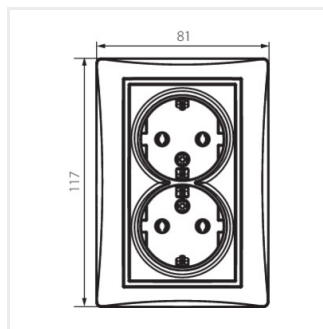

## DOMO 01-1270

Gniazdo zasilające podwójne Schuko, kompletne

DOMO 01-1270-102 bi

DOMO 01-1270-102 bi	<b>24740</b>	biały
DOMO 01-1270-103 kr	<b>24799</b>	kremowy
DOMO 01-1270-143 sr	<b>24858</b>	srebrny
DOMO 01-1270-141 gr	<b>24917</b>	grafitowy
DOMO 01-1270-130 pe	<b>24976</b>	perłowo biały
DOMO 01-1270-150 sz	<b>25035</b>	szampański
DOMO 01-1270-142 cm	<b>36618</b>	czarny mat

## DOMO 01-1270

Gniazdo zasilające podwójne Schuko, kompletne

- Tworzywo: PC

DOMO 01-1270-102 bi

DOMO 01-1270-103 kr

DOMO 01-1270-143 sr

DOMO 01-1270-141 gr

DOMO 01-1270-130 pe

DOMO 01-1270-150 sz

DOMO 01-1270-142 cm

DOMO 01-1270-102 bi

DOMO 01-1270-103 kr

DOMO 01-1270-143 sr

DOMO 01-1270-141 gr

## DOMO 01-1270

Gniazdo zasilające podwójne Schuko, kompletne

DOMO 01-1270-130 pe

DOMO 01-1270-150 sz

DOMO 01-1270-142 cm