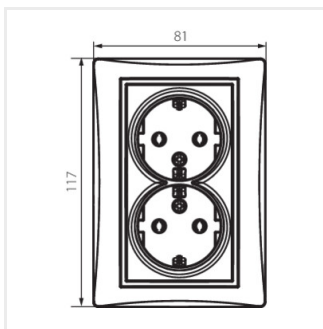

## DOMO 01-1270

Gniazdo zasilające podwójne Schuko, kompletne

DOMO 01-1270-102 bi

DOMO 01-1270-102 bi	<b>24740</b>	biały
DOMO 01-1270-103 kr	<b>24799</b>	kremowy
DOMO 01-1270-143 sr	<b>24858</b>	srebrny
DOMO 01-1270-141 gr	<b>24917</b>	grafitowy
DOMO 01-1270-130 pe	<b>24976</b>	perłowo biały
DOMO 01-1270-150 sz	<b>25035</b>	szampański
DOMO 01-1270-142 cm	<b>36618</b>	czarny mat

## DOMO 01-1270

Gniazdo zasilające podwójne Schuko, kompletne

- Tworzywo: PC

DOMO 01-1270-102 bi

DOMO 01-1270-103 kr

DOMO 01-1270-143 sr

DOMO 01-1270-141 gr

DOMO 01-1270-130 pe

DOMO 01-1270-150 sz

DOMO 01-1270-142 cm

DOMO 01-1270-102 bi

DOMO 01-1270-103 kr

DOMO 01-1270-143 sr

DOMO 01-1270-141 gr