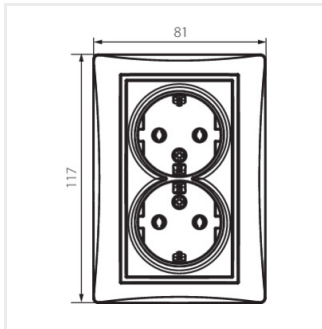

## DOMO 01-1270

Gniazdo zasilające podwójne Schuko, kompletne

DOMO 01-1270-102 bi

DOMO 01-1270-102 bi	<b>24740</b>	biały
DOMO 01-1270-103 kr	<b>24799</b>	kremowy
DOMO 01-1270-143 sr	<b>24858</b>	srebrny
DOMO 01-1270-141 gr	<b>24917</b>	grafitowy
DOMO 01-1270-130 pe	<b>24976</b>	perłowo biały
DOMO 01-1270-150 sz	<b>25035</b>	szampański
DOMO 01-1270-142 cm	<b>36618</b>	czarny mat

## DOMO 01-1270

Gniazdo zasilające podwójne Schuko, kompletne

- Tworzywo: PC

DOMO 01-1270-102 bi

DOMO 01-1270-103 kr

DOMO 01-1270-143 sr

DOMO 01-1270-141 gr

DOMO 01-1270-130 pe

DOMO 01-1270-150 sz

DOMO 01-1270-142 cm

DOMO 01-1270-102 bi

DOMO 01-1270-103 kr

DOMO 01-1270-143 sr

DOMO 01-1270-141 gr

## DOMO 01-1270

Gniazdo zasilające podwójne Schuko, kompletne

DOMO 01-1270-130 pe

DOMO 01-1270-150 sz

DOMO 01-1270-142 cm