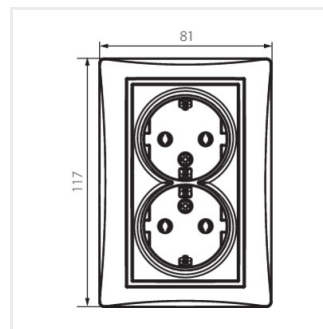

## DOMO 01-1270

Gniazdo zasilające podwójne Schuko, kompletne

DOMO 01-1270-102 bi

DOMO 01-1270-102 bi	<b>24740</b>	biały
DOMO 01-1270-103 kr	<b>24799</b>	kremowy
DOMO 01-1270-143 sr	<b>24858</b>	srebrny
DOMO 01-1270-141 gr	<b>24917</b>	grafitowy
DOMO 01-1270-130 pe	<b>24976</b>	perłowo biały
DOMO 01-1270-150 sz	<b>25035</b>	szampański
DOMO 01-1270-142 cm	<b>36618</b>	czarny mat

## DOMO 01-1270

Gniazdo zasilające podwójne Schuko, kompletne

- Tworzywo: PC

DOMO 01-1270-102 bi

DOMO 01-1270-103 kr

DOMO 01-1270-143 sr

DOMO 01-1270-141 gr

DOMO 01-1270-130 pe

DOMO 01-1270-150 sz

DOMO 01-1270-142 cm

DOMO 01-1270-102 bi

DOMO 01-1270-103 kr

DOMO 01-1270-143 sr

DOMO 01-1270-141 gr

## DOMO 01-1270

Gniazdo zasilające podwójne Schuko, kompletne

DOMO 01-1270-130 pe

DOMO 01-1270-150 sz

DOMO 01-1270-142 cm