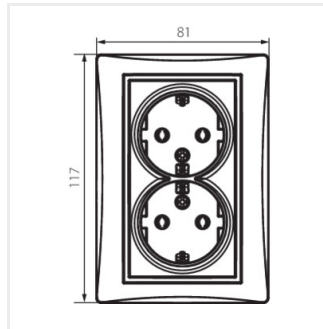

## DOMO 01-1270

Gniazdo zasilające podwójne Schuko, kompletne

DOMO 01-1270-102 bi

DOMO 01-1270-102 bi	<b>24740</b>	biały
DOMO 01-1270-103 kr	<b>24799</b>	kremowy
DOMO 01-1270-143 sr	<b>24858</b>	srebrny
DOMO 01-1270-141 gr	<b>24917</b>	grafitowy
DOMO 01-1270-130 pe	<b>24976</b>	perłowo biały
DOMO 01-1270-150 sz	<b>25035</b>	szampański
DOMO 01-1270-142 cm	<b>36618</b>	czarny mat

## DOMO 01-1270

Gniazdo zasilające podwójne Schuko, kompletne

- Tworzywo: PC

DOMO 01-1270-102 bi

DOMO 01-1270-103 kr

DOMO 01-1270-143 sr

DOMO 01-1270-141 gr

DOMO 01-1270-130 pe

DOMO 01-1270-150 sz

DOMO 01-1270-142 cm

DOMO 01-1270-102 bi

DOMO 01-1270-103 kr

DOMO 01-1270-143 sr

DOMO 01-1270-141 gr

## DOMO 01-1270

Gniazdo zasilające podwójne Schuko, kompletne

DOMO 01-1270-130 pe

DOMO 01-1270-150 sz

DOMO 01-1270-142 cm