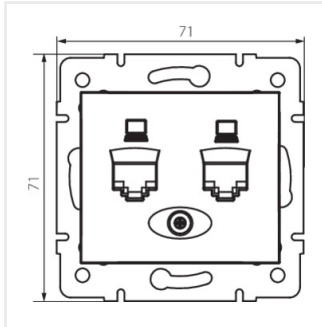

DOMO 01-1410

Gniazdo komputerowe podwójne niezależne (2x RJ45Cat 5e Jack)

DOMO 01-1410-002 bi

DOMO 01-1410-002 bi	24755	biały
DOMO 01-1410-003 kr	24814	kremowy
DOMO 01-1410-043 sr	24873	srebrny
DOMO 01-1410-041 gr	24932	grafitowy
DOMO 01-1410-030 pe	24991	perłowo biały
DOMO 01-1410-050 sz	25050	szampański

Gniazdo komputerowe podwójne niezależne (2x RJ45Cat 5e Jack)

DOMO 01-1410-030 pe

DOMO 01-1410-050 sz