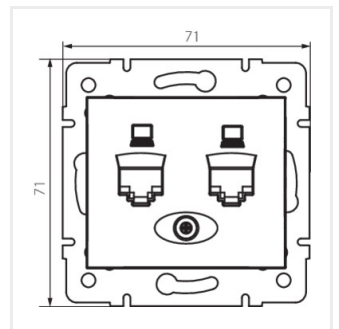

DOMO 01-1410-041 gr