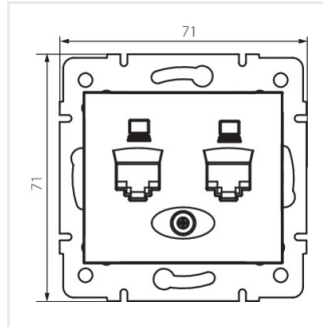

Gniazdo komputerowe podwójne niezależne (2x RJ45Cat 5e Jack)

DOMO 01-1410-030 pe

DOMO 01-1410-050 sz