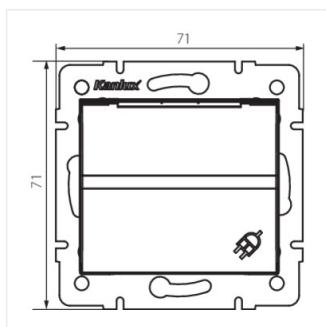

## Logi Gniazdo zasilające francuskie, IP-44,

Захранващ контакт IP-44 френски стандарт

LOGI 02-1560-102 bi

LOGI 02-1560-102 bi	<b>25087</b>	бял   biały   white   weiß   blanc   bianco   bílá   biela   fehér   alb
LOGI 02-1560-103 kr	<b>25147</b>	кремав   kremowy   Ecrú   cremefarben   crème   ecru   krémová   krémszínű   crem
LOGI 02-1560-143 sr	<b>25206</b>	сребърен   srebrny   silver   silber   argent   argenteo   stříbrná   strieborná   ezüst   argintiu
LOGI 02-1560-141 gr	<b>25265</b>	графитен   grafitowy   graphite   graphit   grafite   grafit

## Logi Gniazdo zasilające francuskie, IP-44,

Захранващ контакт IP-44 френски стандарт

LOGI 02-1560-102 bi

LOGI 02-1560-103 kr

LOGI 02-1560-143 sr

LOGI 02-1560-141 gr

LOGI 02-1560-102 bi

LOGI 02-1560-103 kr