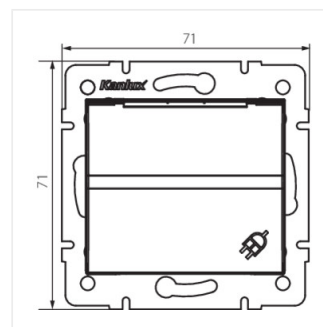

LOGI 02-1560-141 gr