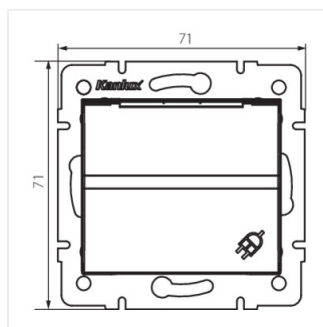

## Logi Gniazdo zasilające francuskie, IP-44,

Захранващ контакт IP-44 френски стандарт

LOGI 02-1560-102 bi

LOGI 02-1560-102 bi	<b>25087</b>	бял   biały   white   weiß   blanc   bianco   bílá   biela   fehér   alb
LOGI 02-1560-103 kr	<b>25147</b>	кремав   kremowy   Ecrú   cremefarben   crème   ecru   krémová   krémszínű   crem
LOGI 02-1560-143 sr	<b>25206</b>	сребърен   srebrny   silver   silber   argent   argenteo   stříbrná   strieborná   ezüst   argintiu
LOGI 02-1560-141 gr	<b>25265</b>	графитен   grafitowy   graphite   graphit   grafite   grafit

## Logi Gniazdo zasilające francuskie, IP-44,

Захранващ контакт IP-44 френски стандарт

LOGI 02-1560-102 bi

LOGI 02-1560-103 kr

LOGI 02-1560-143 sr

LOGI 02-1560-141 gr

LOGI 02-1560-102 bi

LOGI 02-1560-103 kr