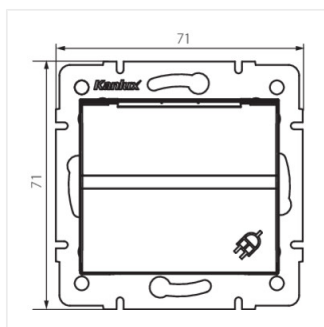

## Logi Gniazdo zasilające francuskie, IP-44,

Захранващ контакт IP-44 френски стандарт

LOGI 02-1560-102 bi

LOGI 02-1560-102 bi	<b>25087</b>	бял   biały   white   weiß   blanc   bianco   bílá   biela   fehér   alb
LOGI 02-1560-103 kr	<b>25147</b>	кремав   kremowy   Ecrú   cremefarben   crème   ecru   krémová   krémszínű   crem
LOGI 02-1560-143 sr	<b>25206</b>	сребърен   srebrny   silver   silber   argent   argenteo   stříbrná   strieborná   ezüst   argintiu
LOGI 02-1560-141 gr	<b>25265</b>	графитен   grafitowy   graphite   graphit   grafite   grafit

## Logi Gniazdo zasilające francuskie, IP-44,

Захранващ контакт IP-44 френски стандарт

LOGI 02-1560-102 bi

LOGI 02-1560-103 kr

LOGI 02-1560-143 sr

LOGI 02-1560-141 gr

LOGI 02-1560-102 bi

LOGI 02-1560-103 kr