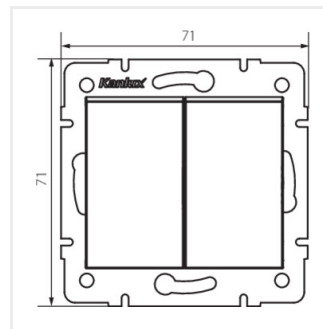

Łącznik podwójny schodowy służy do kontroli obwodów dwóch lamp bądź dwóch grup lamp z dwóch różnych miejsc.

- Atest PZH: Numer B.BK.60112.0276.2022, ważny do 2027-11-08
- Tworzywo: ABS

LOGI 02-1060

Łącznik podwójny schodowy

LOGI 02-1060-102 bi

LOGI 02-1060-103 kr

LOGI 02-1060-143 sr

LOGI 02-1060-141 gr

LOGI 02-1060-142 cm

LOGI 02-1060-102 bi

LOGI 02-1060-103 kr

LOGI 02-1060-143 sr

LOGI 02-1060-141 gr

LOGI 02-1060

Łącznik podwójny schodowy

LOGI 02-1060-142 cm