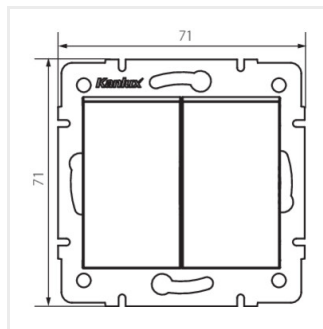

LOGI 02-1060

Łącznik podwójny schodowy

LOGI 02-1060-102 bi

LOGI 02-1060-102 bi	25073	biały
LOGI 02-1060-103 kr	25133	kremowy
LOGI 02-1060-143 sr	25192	srebrny
LOGI 02-1060-141 gr	25251	grafitowy
LOGI 02-1060-142 cm	33618	czarny mat

Łącznik podwójny schodowy służy do kontroli obwodów dwóch lamp bądź dwóch grup lamp z dwóch różnych miejsc.

- Atest PZH: Numer B.BK.60112.0276.2022, ważny do 2027-11-08
- Tworzywo: ABS

LOGI 02-1060

Łącznik podwójny schodowy

LOGI 02-1060-102 bi

LOGI 02-1060-103 kr

LOGI 02-1060-143 sr

LOGI 02-1060-141 gr

LOGI 02-1060-142 cm

LOGI 02-1060-102 bi

LOGI 02-1060-103 kr

LOGI 02-1060-143 sr

LOGI 02-1060-141 gr

LOGI 02-1060

Łącznik podwójny schodowy

LOGI 02-1060-142 cm