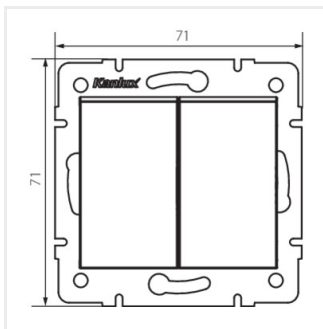

Łącznik podwójny schodowy służy do kontroli obwodów dwóch lamp bądź dwóch grup lamp z dwóch różnych miejsc.

- Atest PZH: Numer B.BK.60112.0276.2022, ważny do 2027-11-08
- Tworzywo: ABS

LOGI 02-1060

Łącznik podwójny schodowy

LOGI 02-1060-102 bi

LOGI 02-1060-103 kr

LOGI 02-1060-143 sr

LOGI 02-1060-141 gr

LOGI 02-1060-142 cm

LOGI 02-1060-102 bi

LOGI 02-1060-103 kr

LOGI 02-1060-143 sr

LOGI 02-1060-141 gr

LOGI 02-1060

Łącznik podwójny schodowy

LOGI 02-1060-142 cm