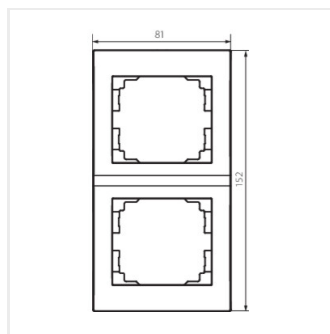

LOGI 02-1520

Двойна вертикална рамка

LOGI 02-1520-002 bi

Посока на монтаж

| LOGI 02-1520-002 bi | 25122 | бял | хоризонтален | x2 |
|---------------------|-----------------------|-------------|--------------|----|
| LOGI 02-1520-003 kr | 25181 | кремав | хоризонтален | x2 |
| LOGI 02-1520-043 sr | 25240 | сребърен | хоризонтален | x2 |
| LOGI 02-1520-041 gr | 25299 | графитен | хоризонтален | x2 |
| LOGI 02-1520-042 cm | 33576 | черен матов | хоризонтален | x2 |

Фотометрия: резултати, получени по време на изпитване на дадения екземпляр.

Kanlux S.A. ul. Objazdowa 1-3, 41-922 Radzionków, Poland kanlux@kanlux.com

LOGI 02-1520

Двойна вертикална рамка

LOGI 02-1520-042 cm