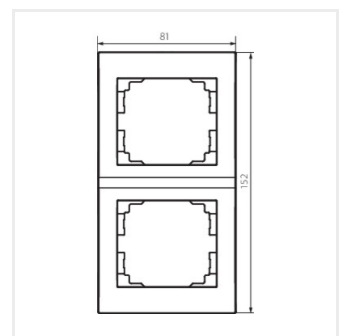

LOGI 02-1520-041 gr

Date of issue: 13.10.2025, 11:52

Запазва се правото за въвеждане на технически промени. Данните, съдържащи се в този материал, не са правно обвързващи.

Фотометрия: резултати, получени по време на изпитване на дадения екземпляр.

Kanlux S.A. ul. Objazdowa 1-3, 41-922 Radzionków, Poland kanlux@kanlux.com