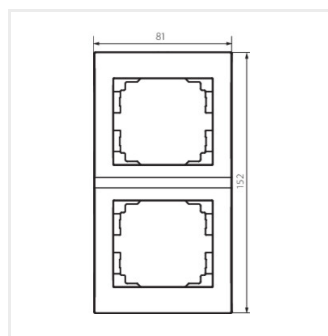

LOGI 02-1520-043 sr