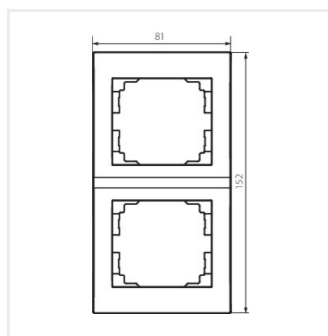

LOGI 02-1520-003 kr