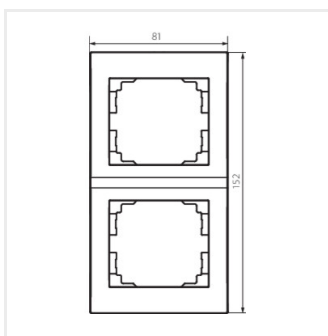

LOGI 02-1520-002 bi