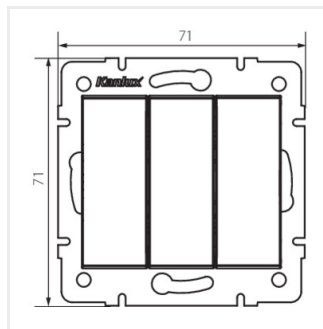

Łącznik potrójny służy do kontroli obwodu trzech lamp bądź trzech grup lamp z jednego miejsca.

- Attest PZH: Numer B.BK.60112.0276.2022, ważny do 2027-11-08
- Tworzywo: ABS

LOGI 02-1090

Łącznik potrójny

LOGI 02-1090-102 bi

LOGI 02-1090-103 kr

LOGI 02-1090-143 sr

LOGI 02-1090-141 gr

LOGI 02-1090-142 cm

LOGI 02-1090-102 bi

LOGI 02-1090-103 kr

LOGI 02-1090-143 sr

LOGI 02-1090-141 gr

LOGI 02-1090

Łącznik potrójny

LOGI 02-1090-142 cm