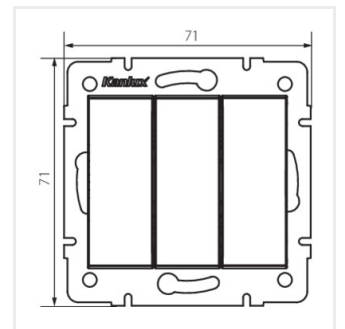

Łącznik potrójny służy do kontroli obwodu trzech lamp bądź trzech grup lamp z jednego miejsca.

- Attest PZH: Numer B.BK.60112.0276.2022, ważny do 2027-11-08
- Tworzywo: ABS

LOGI 02-1090

Łącznik potrójny

LOGI 02-1090-102 bi

LOGI 02-1090-103 kr

LOGI 02-1090-143 sr

LOGI 02-1090-141 gr

LOGI 02-1090-142 cm

LOGI 02-1090-102 bi

LOGI 02-1090-103 kr

LOGI 02-1090-143 sr

LOGI 02-1090-141 gr

LOGI 02-1090

Łącznik potrójny

LOGI 02-1090-142 cm