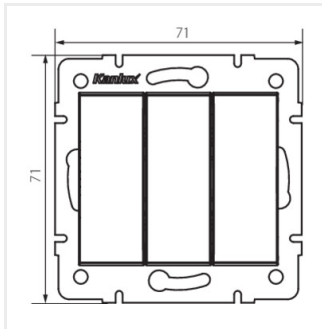

Łącznik potrójny służy do kontroli obwodu trzech lamp bądź trzech grup lamp z jednego miejsca.

- Attest PZH: Numer B.BK.60112.0276.2022, ważny do 2027-11-08
- Tworzywo: ABS

LOGI 02-1090

Łącznik potrójny

LOGI 02-1090-102 bi

LOGI 02-1090-103 kr

LOGI 02-1090-143 sr

LOGI 02-1090-141 gr

LOGI 02-1090-142 cm

LOGI 02-1090-102 bi

LOGI 02-1090-103 kr

LOGI 02-1090-143 sr

LOGI 02-1090-141 gr

LOGI 02-1090

Łącznik potrójny

LOGI 02-1090-142 cm