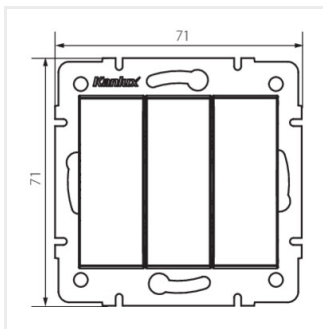

Łącznik potrójny służy do kontroli obwodu trzech lamp bądź trzech grup lamp z jednego miejsca.

- Attest PZH: Numer B.BK.60112.0276.2022, ważny do 2027-11-08
- Tworzywo: ABS

LOGI 02-1090

Łącznik potrójny

LOGI 02-1090-102 bi

LOGI 02-1090-103 kr

LOGI 02-1090-143 sr

LOGI 02-1090-141 gr

LOGI 02-1090-142 cm

LOGI 02-1090-102 bi

LOGI 02-1090-103 kr

LOGI 02-1090-143 sr

LOGI 02-1090-141 gr

LOGI 02-1090

Łącznik potrójny

LOGI 02-1090-142 cm