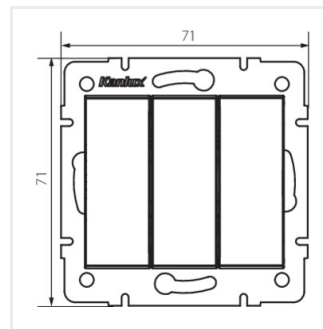

Łącznik potrójny służy do kontroli obwodu trzech lamp bądź trzech grup lamp z jednego miejsca.

- Attest PZH: Numer B.BK.60112.0276.2022, ważny do 2027-11-08
- Tworzywo: ABS

LOGI 02-1090

Łącznik potrójny

LOGI 02-1090-102 bi

LOGI 02-1090-103 kr

LOGI 02-1090-143 sr

LOGI 02-1090-141 gr

LOGI 02-1090-142 cm

LOGI 02-1090-102 bi

LOGI 02-1090-103 kr

LOGI 02-1090-143 sr

LOGI 02-1090-141 gr

LOGI 02-1090

Łącznik potrójny

LOGI 02-1090-142 cm