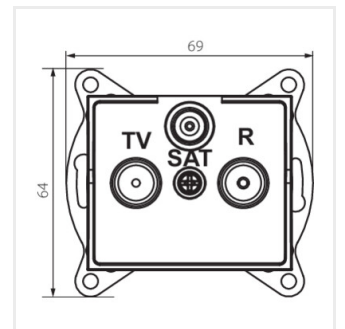

LOGI 02-1340-041 gr