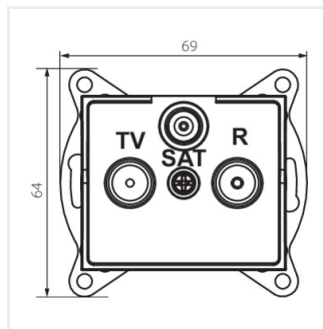

LOGI 02-1340-003 kr