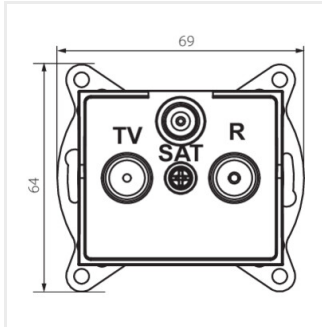

LOGI 02-1340-002 bi

LOGI 02-1340-003 kr

LOGI 02-1340-043 sr

LOGI 02-1340-041 gr

LOGI 02-1340

Gniazdo RTV-SAT przelotowe

LOGI 02-1340-042 cm