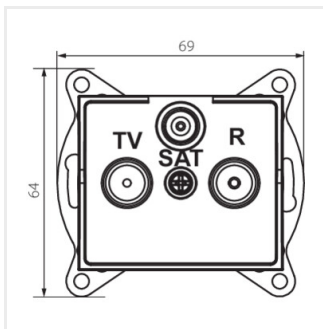

- Attest PZH: Numer B.BK.60112.0276.2022, ważny do 2027-11-08
- Tworzywo: ABS

LOGI 02-1340

Gniazdo RTV-SAT przelotowe

LOGI 02-1340-002 bi

LOGI 02-1340-003 kr

LOGI 02-1340-043 sr

LOGI 02-1340-041 gr

LOGI 02-1340-042 cm