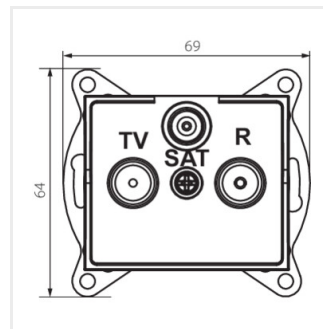

LOGI 02-1340-043 sr