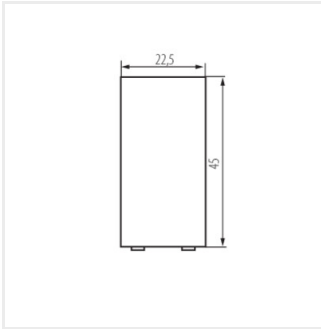

25304 BIURO 04-1001-102 bi

Двуполюсен ключ

BIURO 04-1001-102 bi **25304** бял

- Материал: ABS
- Пластмаса: ABS

25304 BIURO 04-1001-102 bi

Двуполюсен ключ

BIURO 04-1001-102 bi